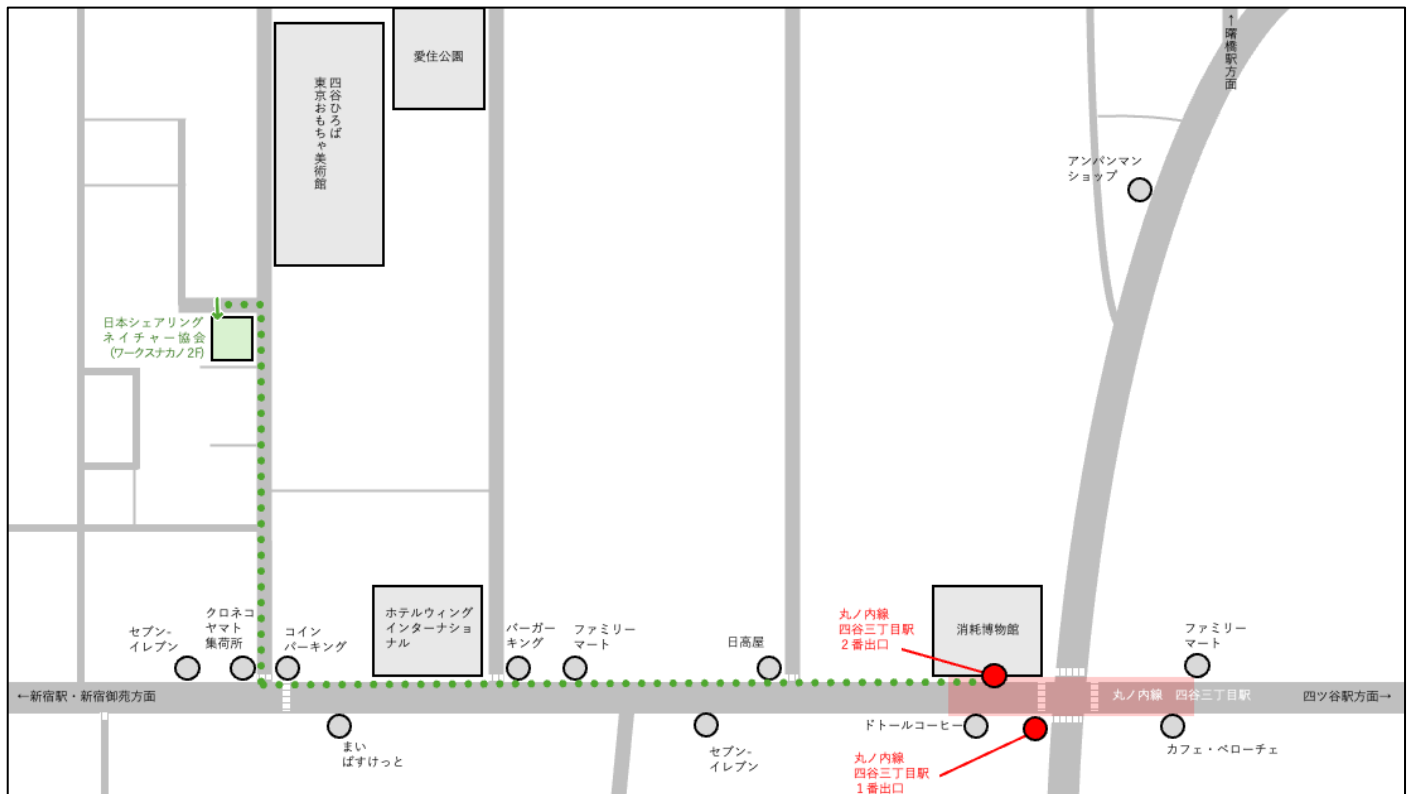

# アクセスマップ

住所 〒160-0004 東京都新宿区四谷 4-13-17 ワークスナカノ 2F

TEL 03-5363-6010 (土日祝日を除く 11:00~16:00)

最寄駅 東京メトロ丸ノ内線 四谷三丁目駅 下車 徒歩5分

2024.11.24 更新

## 最寄駅からの道順

- 四谷三丁目駅の2番出口（消防博物館から出る出口）から地上に出て右方向（新宿方面）へ。
- ホテルウィングを通り過ぎ、四谷四丁目の信号を右折（コインパーキングとクロネコヤマトの間の道）。
- 120mほど進み、左側にある建物「WORKS NAKANO」の2Fです。
- 建物の入り口は、建物を通り過ぎて左に入ったところにあります。（建物の入り口に個人宅（中野さん）の表札があります）
- 入り口を入り、エレベーターにて2階へお越しください。

※東京おもちゃ美術館の斜め前です。