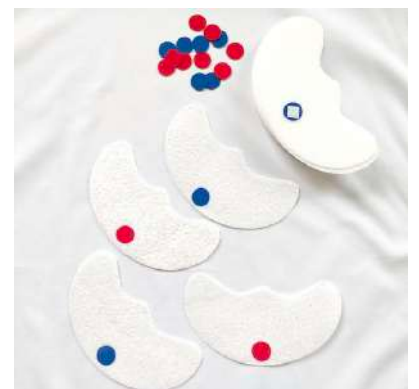

定価 ¥605(税込)
型番:6422/商品内容:本体、鏡3枚、粘着テープ、接眼部ふた、素材用ふた、説明書/サイズ:直径42×長さ202mm

万華鏡の中に入れた葉っぱや花の色味が時間と共に変化するところまでぜひお楽しみください。素材を入れ替えていろいろな万華鏡を作りましょう。

先生 行政

空を飛んで繁殖する「アルソミトラの種」を再現！

飛ぶ種キット アルカルパ

定価 ¥2,200(税込)
型番:6476/商品内容:翼50枚、種(おもり)50個、説明書/サイズ:140×80mm(翼)/素材:発泡スチロール(翼)、プラスチック(おもり)

種の代わりに丸いチップを羽に貼ったら完成。手に持ったアルカルパを自分の頭より上の位置で離すと見事に滑空していきます。安全には気をつけながら少し高い場所から滑空させるとその飛行能力の凄さを体験できます。

すぐ遊べる

外遊び・公園遊び

簡単
ネイチャーゲーム

大人気
クラフトグッズ

便利グッズ

リスク管理

書籍